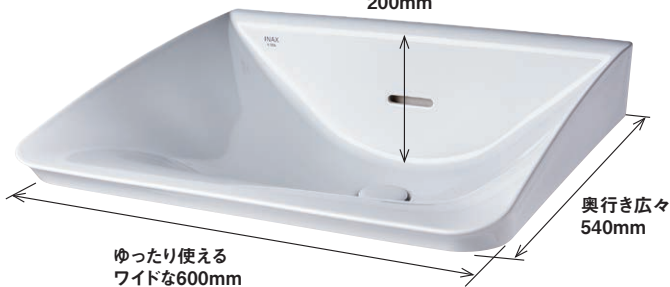

- ・ルミスハイバックベッセルのお客さま限定となります。
- ・本キャンペーンの適用は「ナビッシュ水栓」を希望されたお客さまに限りです。
- ・本キャンペーンは、対象となる条件を変更する場合がございます。
- ・本キャンペーンは、予告なく変更または終了する場合があります。

【お得意先(元請け)様、パートナー様】

- ・当社受注期間:2020年11月2日(月)~2021年2月26日(金)、
納品期間:~2021年3月31日(水)までが対象となります。

流麗なデザインと使いやすさを兼ね備えた

ハイバックベッセルボウル AQUA CERAMIC

水じまいの良い立ち上がり
200mm

ゆったり使える
ワイドな600mm

美しいポウルデザインは、
使いやすさも向上

独自の技術でシャープなエッジを実現した、繊細な縁の美しさをもつポウルデザイン。ゆったりした広さと水じまいの良い200mmの立ち上がりにより高い作業性も確保しています。

手をスッと差し入れやすい
やさしいカーブ形状

手元のカーブ形状は、手洗いや洗顔などのアプローチを容易に。ポウル内部はゆるやかなカーブ形状で、少量の水でつけ置きができます。

落ちるんです。AQUA CERAMIC
「アクアセラミック」

従来の陶器ではできなかった「ガンコな水アカ」も「汚れ」もどちらも落とせる、お掃除ラクラクな衛生陶器です。さらにキズが付きにくく、ISOに準拠した抗菌（銀イオン）パワーで細菌の繁殖も抑えます。

■ 衛生陶器ご使用の場合の注意点
衛生陶器本来の防汚性能を十分発揮させるため、撥水性のある洗剤や表面コート剤などは使用しないでください。清掃をする場合は中性洗剤（研磨剤なし）をご使用ください。強いアルカリ性の洗剤には、衛生陶器の表面を傷つけたりするものがありますので、使用しないでください。